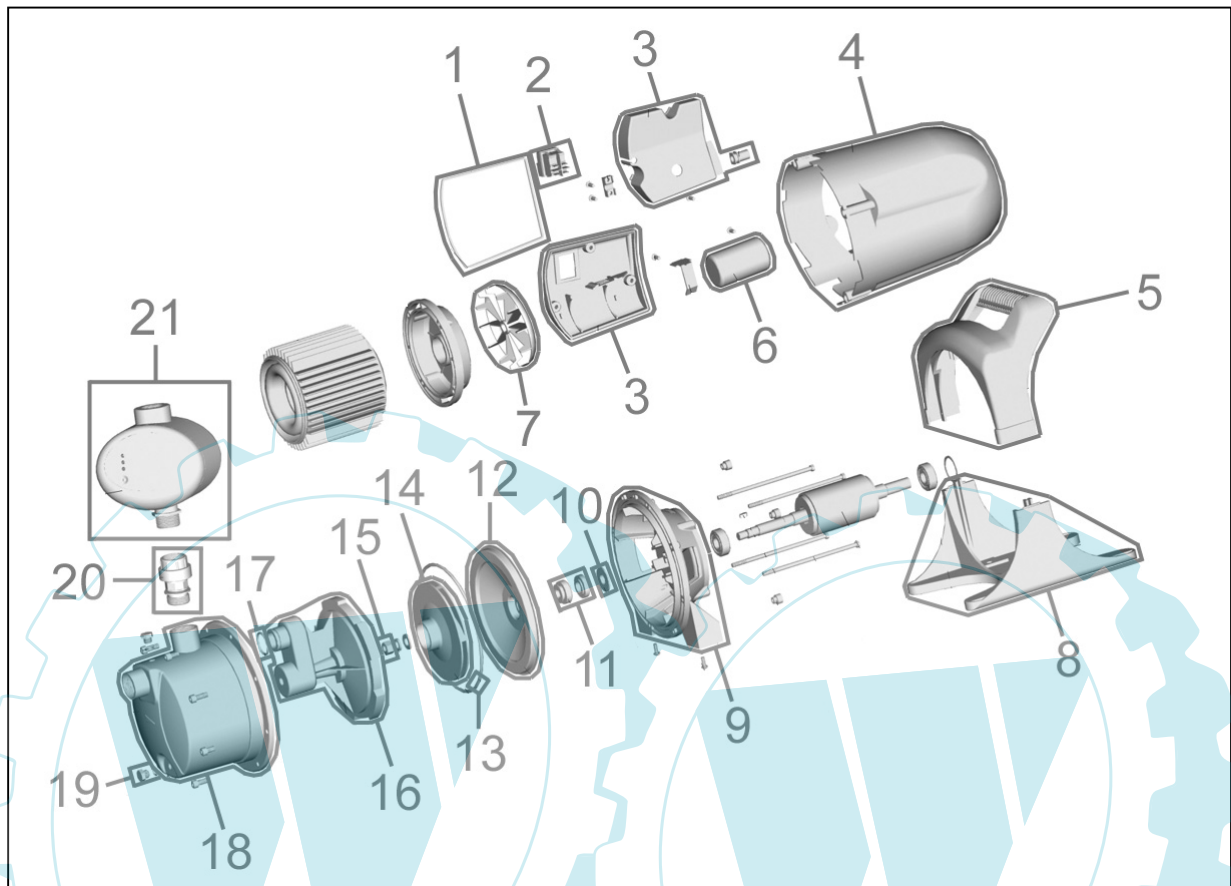

# 94207

Pos.-Nr.	Ersatzteil-Nr.	Bezeichnung	Pos.-Nr.	Ersatzteil-Nr.	Bezeichnung
001	94189-03002	Dichtung Schaltergehäuse	013	94189-03013	O-Ring groß
002	94189-03003	Schalter	014	94189-03014	Laufgrad
003	94189-03004	Schaltergehäuse komplett	015	94189-03015	Mutter
004	94189-03006	Motorgehäuse	016	94189-03016	Diffusor
005	94189-03007	Handgriff	017	94189-03017	O-Ring klein
006	94189-03005	Kondensator	018	94189-03018	Pumpengehäuse
007	94189-03001	Lüfterrad	019	94189-03019	Blindstopfen
008	94189-03008	Pumpenboden	o.Abb.	94207-03022	Platine TLS
009	94189-03009	Flansch	o.Abb.	94207-03023	Steckdose TLS
010	94189-03010	Wellendichtring			
011	94189-03011	Mechanische Dichtung		<b>Katalog-Nr.</b>	<b>Zubehör</b>
012	94189-03012	Flanscheinsatz	021	94174	Trockenlaufschutz
			020	94175	Adapterstück 1" IG